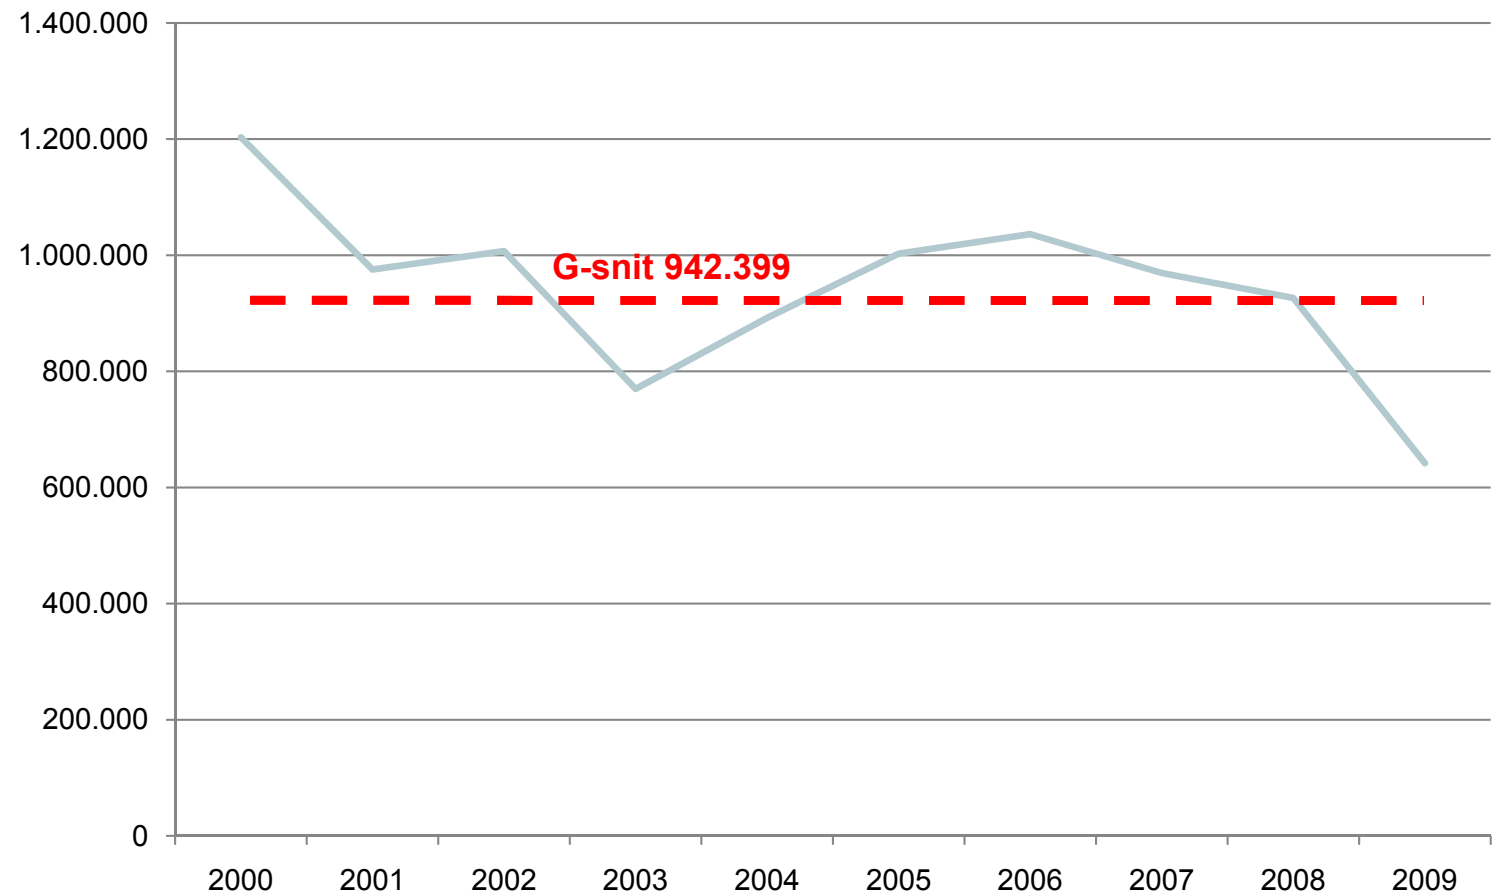

Udvikling i vasketal December

År	December
2000	1.203.166
2001	975.306
2002	1.007.095
2003	769.643
2004	892.111
2005	1.002.600
2006	1.036.425
2007	969.453
2008	926.248
2009	641.938

← Størst

← Mindst