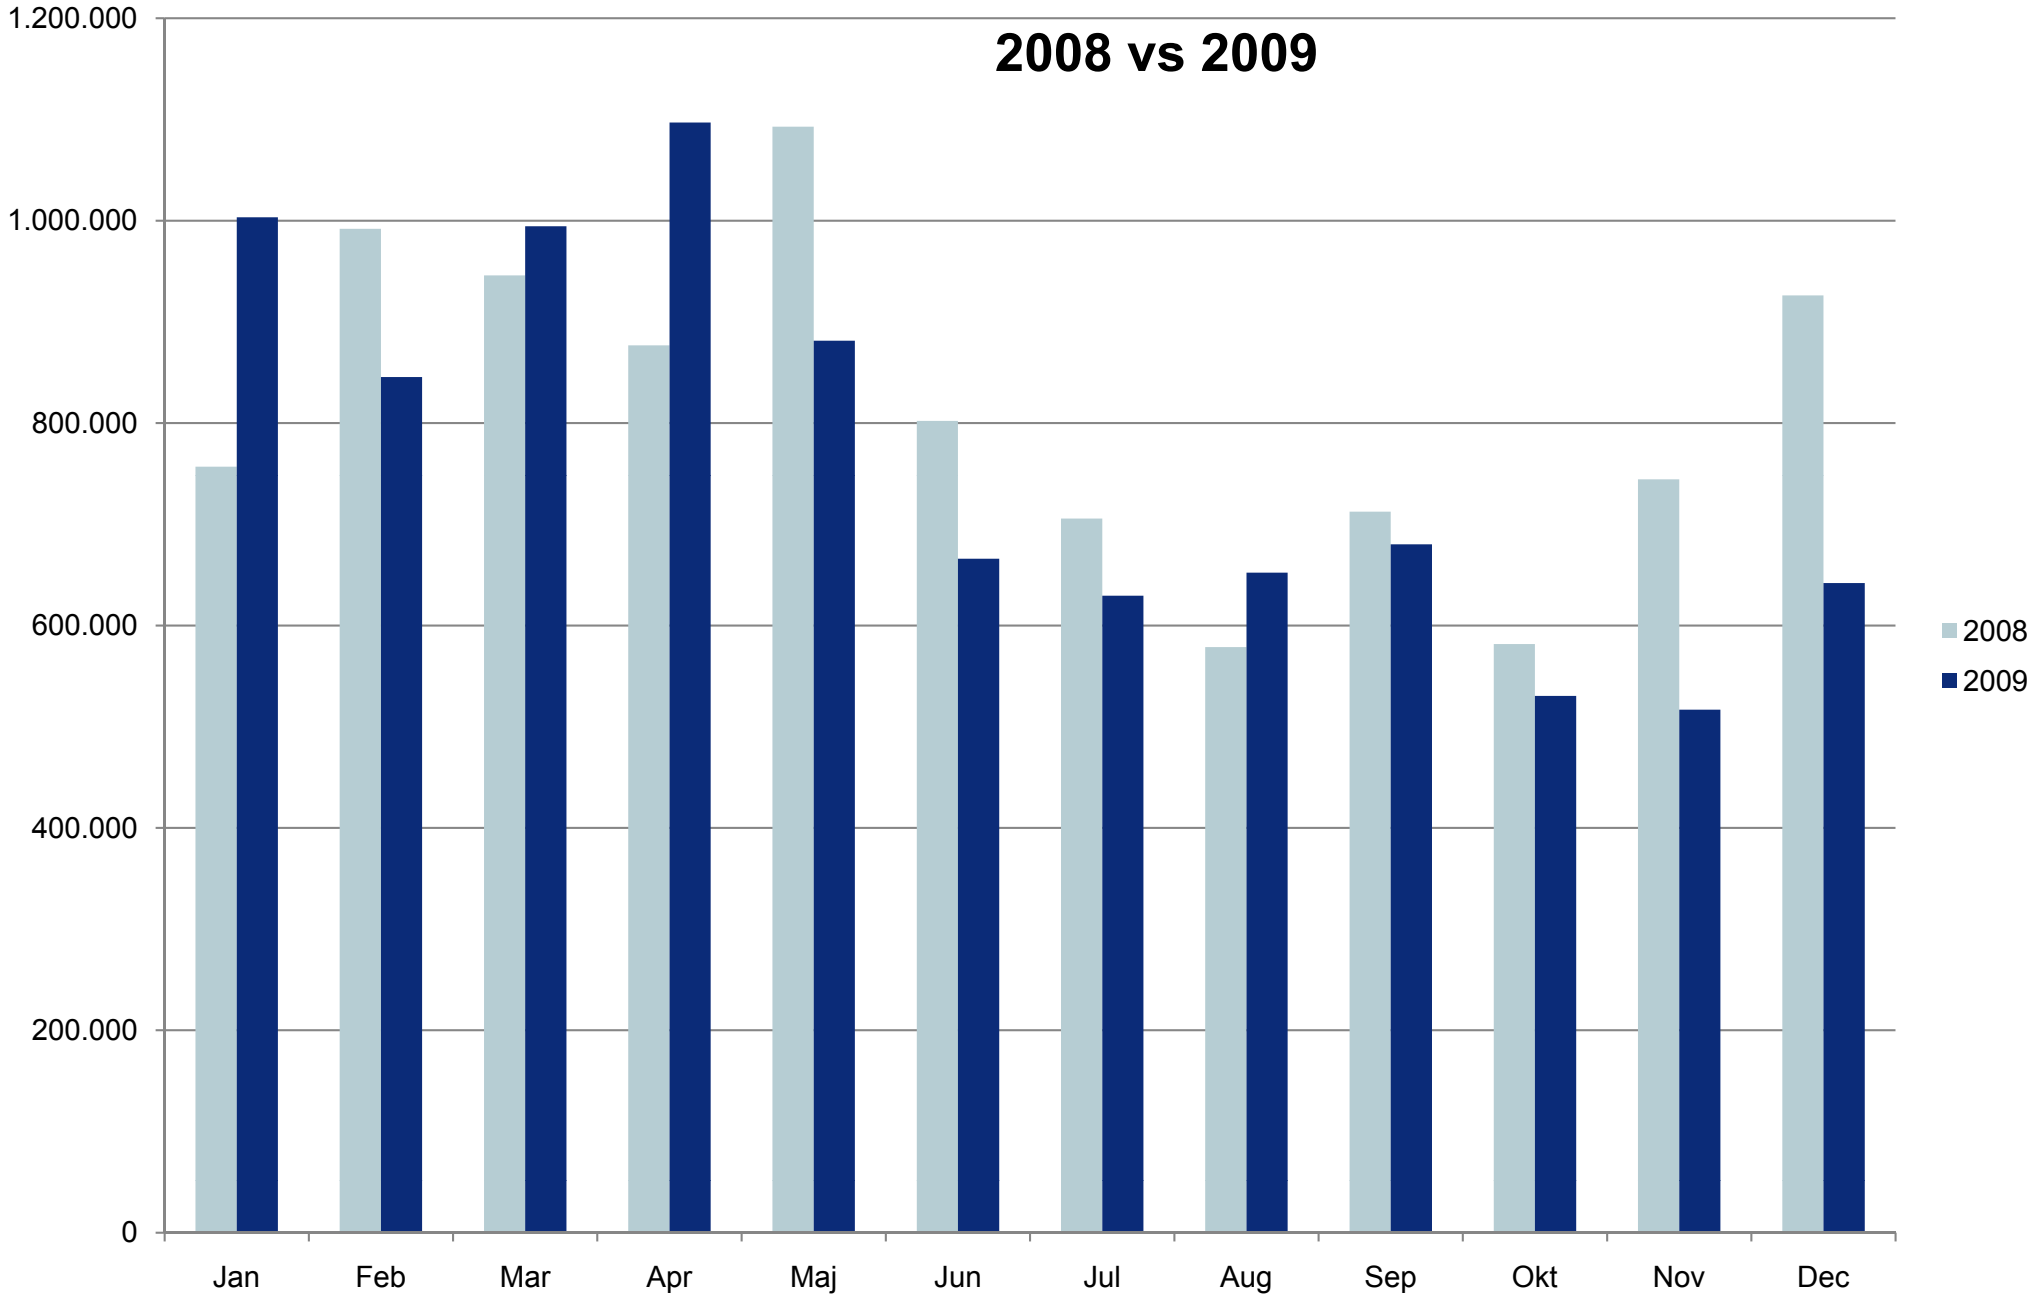

År til dato 2008 vs 2009

December 2009	641.938
December 2008	926.248
Forskel	-284.310

Indeks	69,3

Vasketal år til dato	9.138.808
Tilsvarende 2008	9.715.608
Forskel	-576.799

Indeks	94,1

Beregnet antal vask i Danmark

År	Jan	Feb	Mar	Apr	Maj	Jun	Jul	Aug	Sep	Okt	Nov	Dec	Total
2000	1.266.869	961.289	1.080.914	1.107.086	1.237.550	812.511	777.636	793.270	783.904	827.976	927.856	1.203.166	11.780.028
2001	1.153.141	984.333	1.268.480	795.041	1.002.429	778.552	884.219	752.916	568.279	995.328	927.193	975.306	11.085.216
2002	1.103.339	701.058	917.557	950.468	984.782	774.073	795.065	908.290	963.006	586.462	674.151	1.007.095	10.365.346
2003	903.934	1.138.490	1.270.688	852.141	845.623	751.910	693.997	785.118	667.598	621.448	677.308	769.643	9.977.899
2004	728.035	1.099.895	1.035.068	864.742	890.694	631.923	641.481	738.709	716.919	642.069	761.958	892.111	9.643.605
2005	948.579	959.999	1.075.326	961.818	759.891	844.271	737.684	784.611	864.695	723.329	809.671	1.002.600	10.472.475
2006	1.087.423	917.057	1.348.342	838.136	978.312	1.139.021	944.359	595.832	1.062.131	931.237	766.963	1.036.425	11.645.237
2007	809.762	687.136	1.221.789	948.447	982.738	592.611	665.069	865.528	734.327	753.304	878.835	969.453	10.109.001
2008	756.884	991.900	945.957	876.770	1.092.836	802.203	705.689	578.695	712.463	581.614	744.350	926.248	9.715.608
2009	1.003.369	845.514	994.560	1.097.075	881.400	665.975	629.441	652.226	680.150	530.354	516.806	641.938	9.138.808