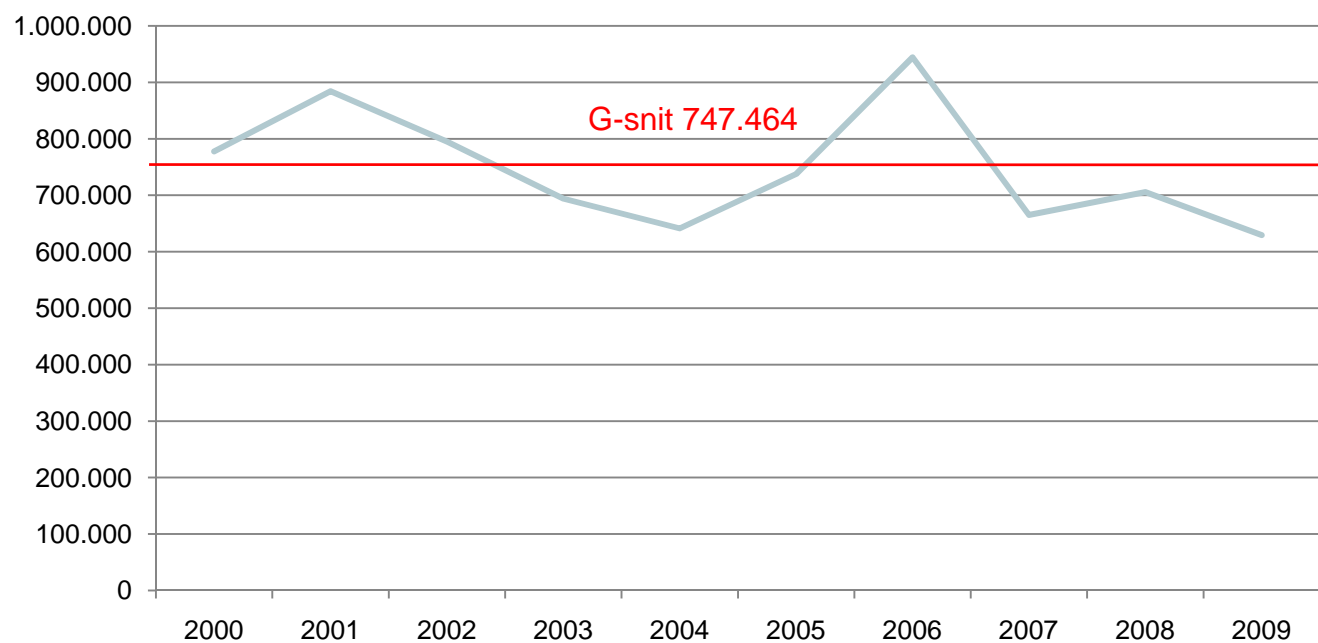

Beregnet udvikling i vasketal

2009 Juli

2008 vs 2009

Vi gør opmærksom på at der er tale om beregnede tal

Udvikling i vasketal Juli

År	Juli
2000	777.636
2001	884.219
2002	795.065
2003	693.997
2004	641.481
2005	737.684
2006	944.359
2007	665.069
2008	705.689
2009	629.441

← Størst

← Mindst

År til dato 2008 vs 2009 (jan-Juni)

Vasketal år til dato	6.117.335
Tilsvarende 2008	6.172.239
Forskel	-54.904

Indeks	99,1
--------	------