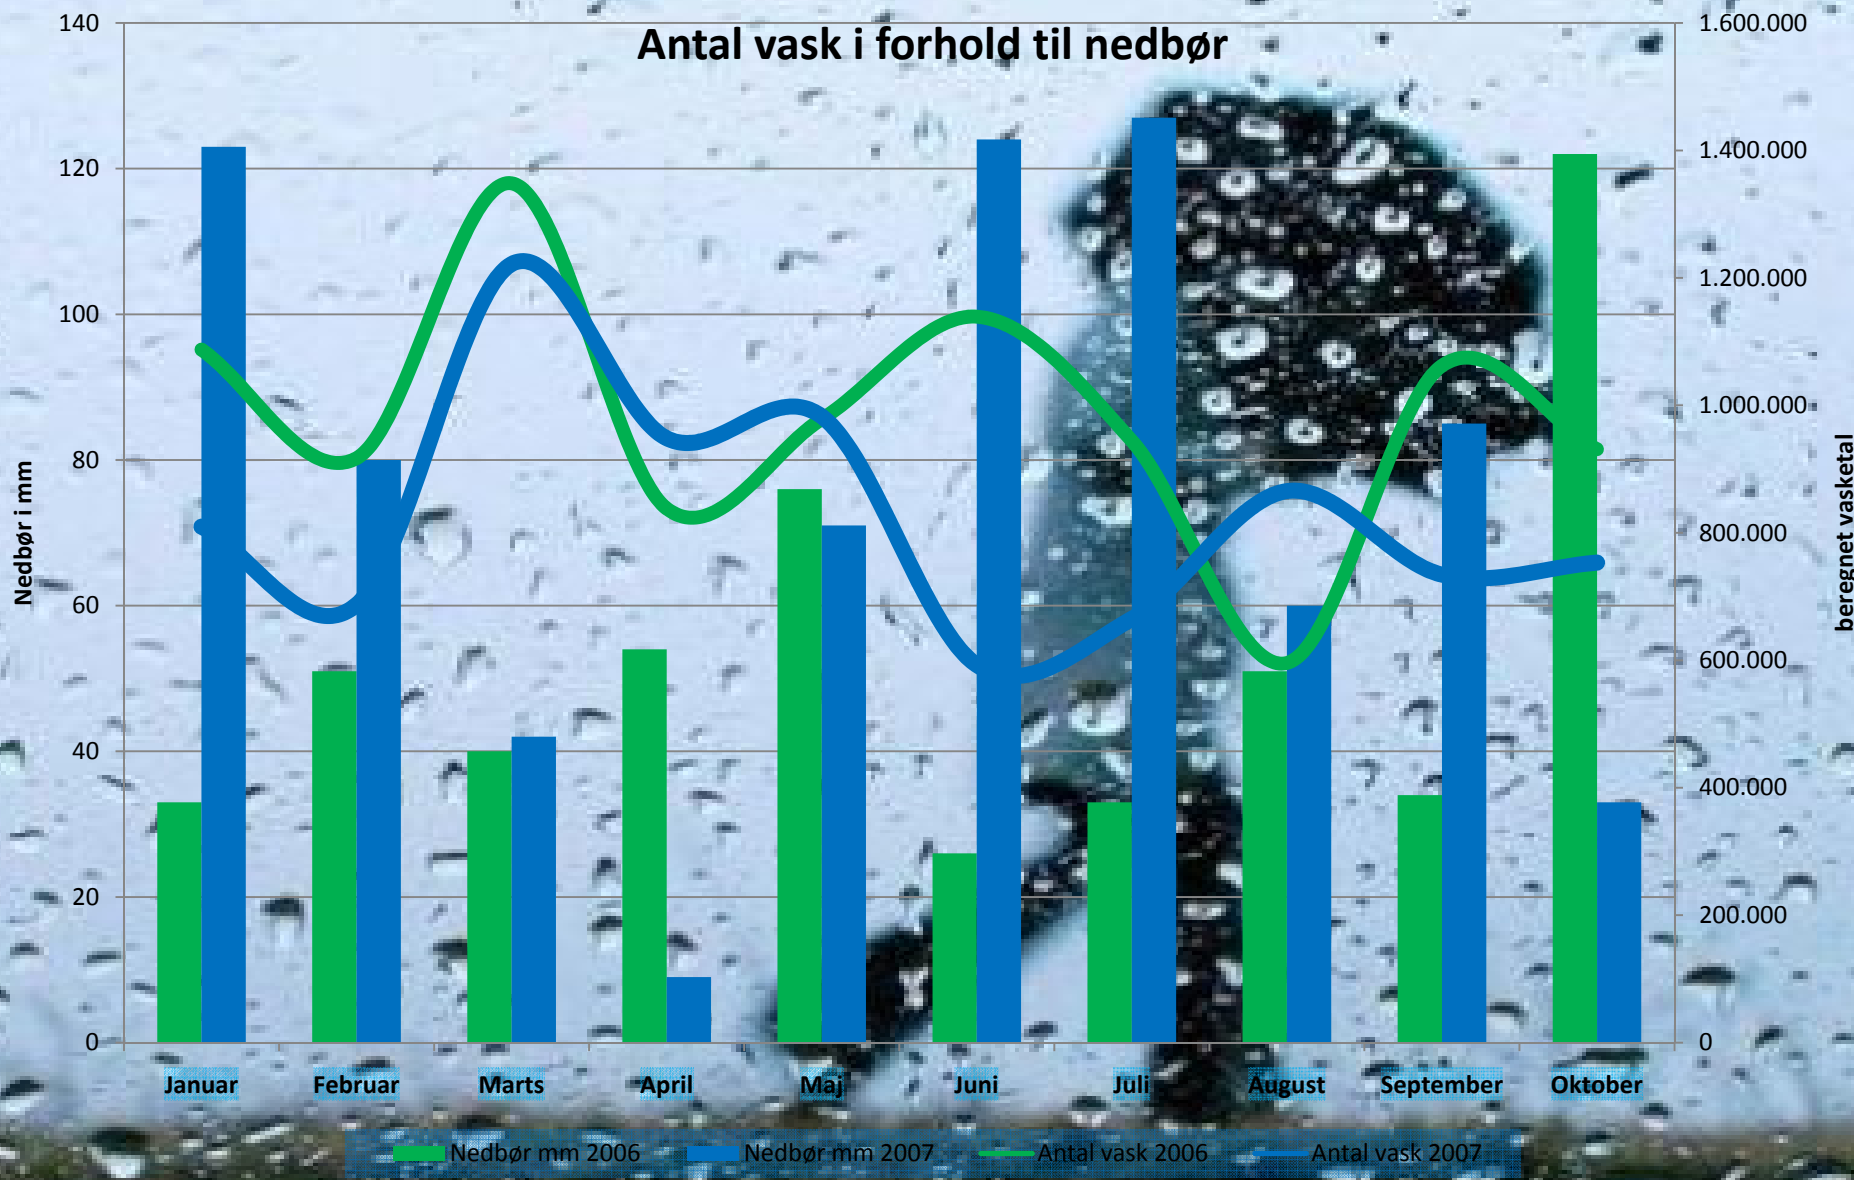

WashTec A/S

Beregnet udvikling i vasketal