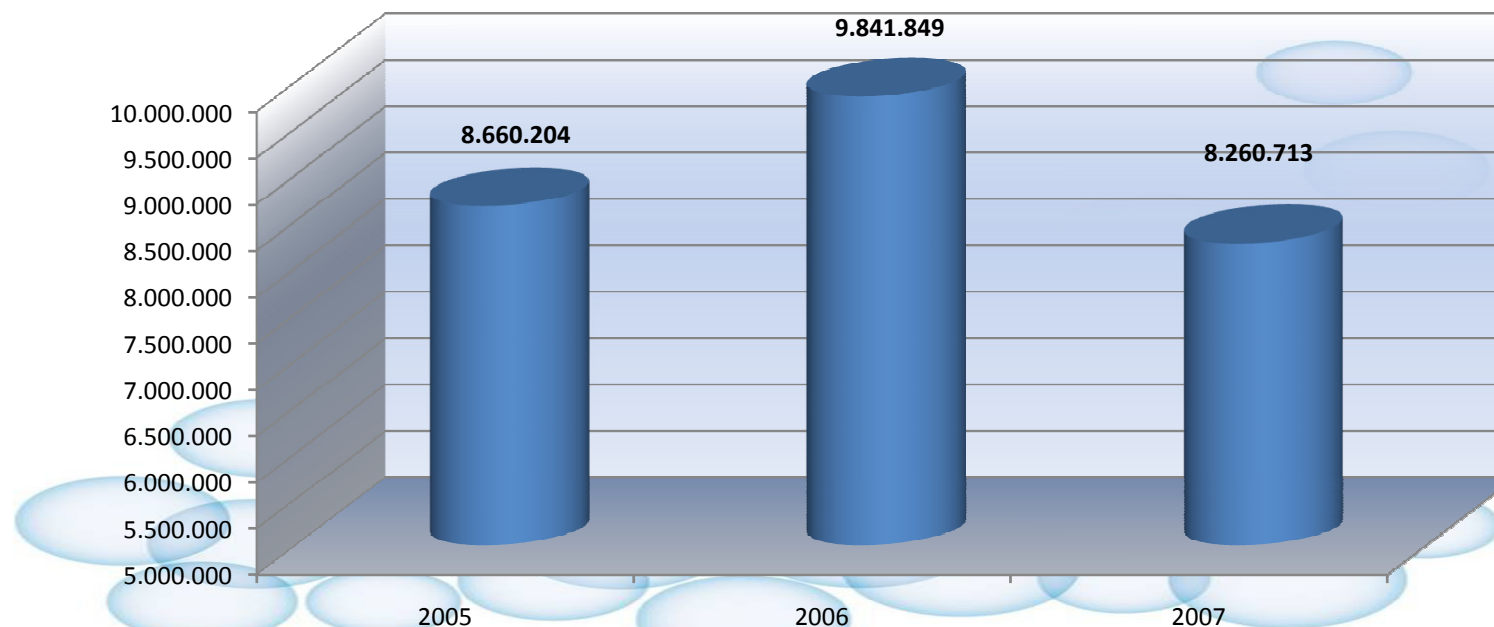

Vasketal Januar til Oktober