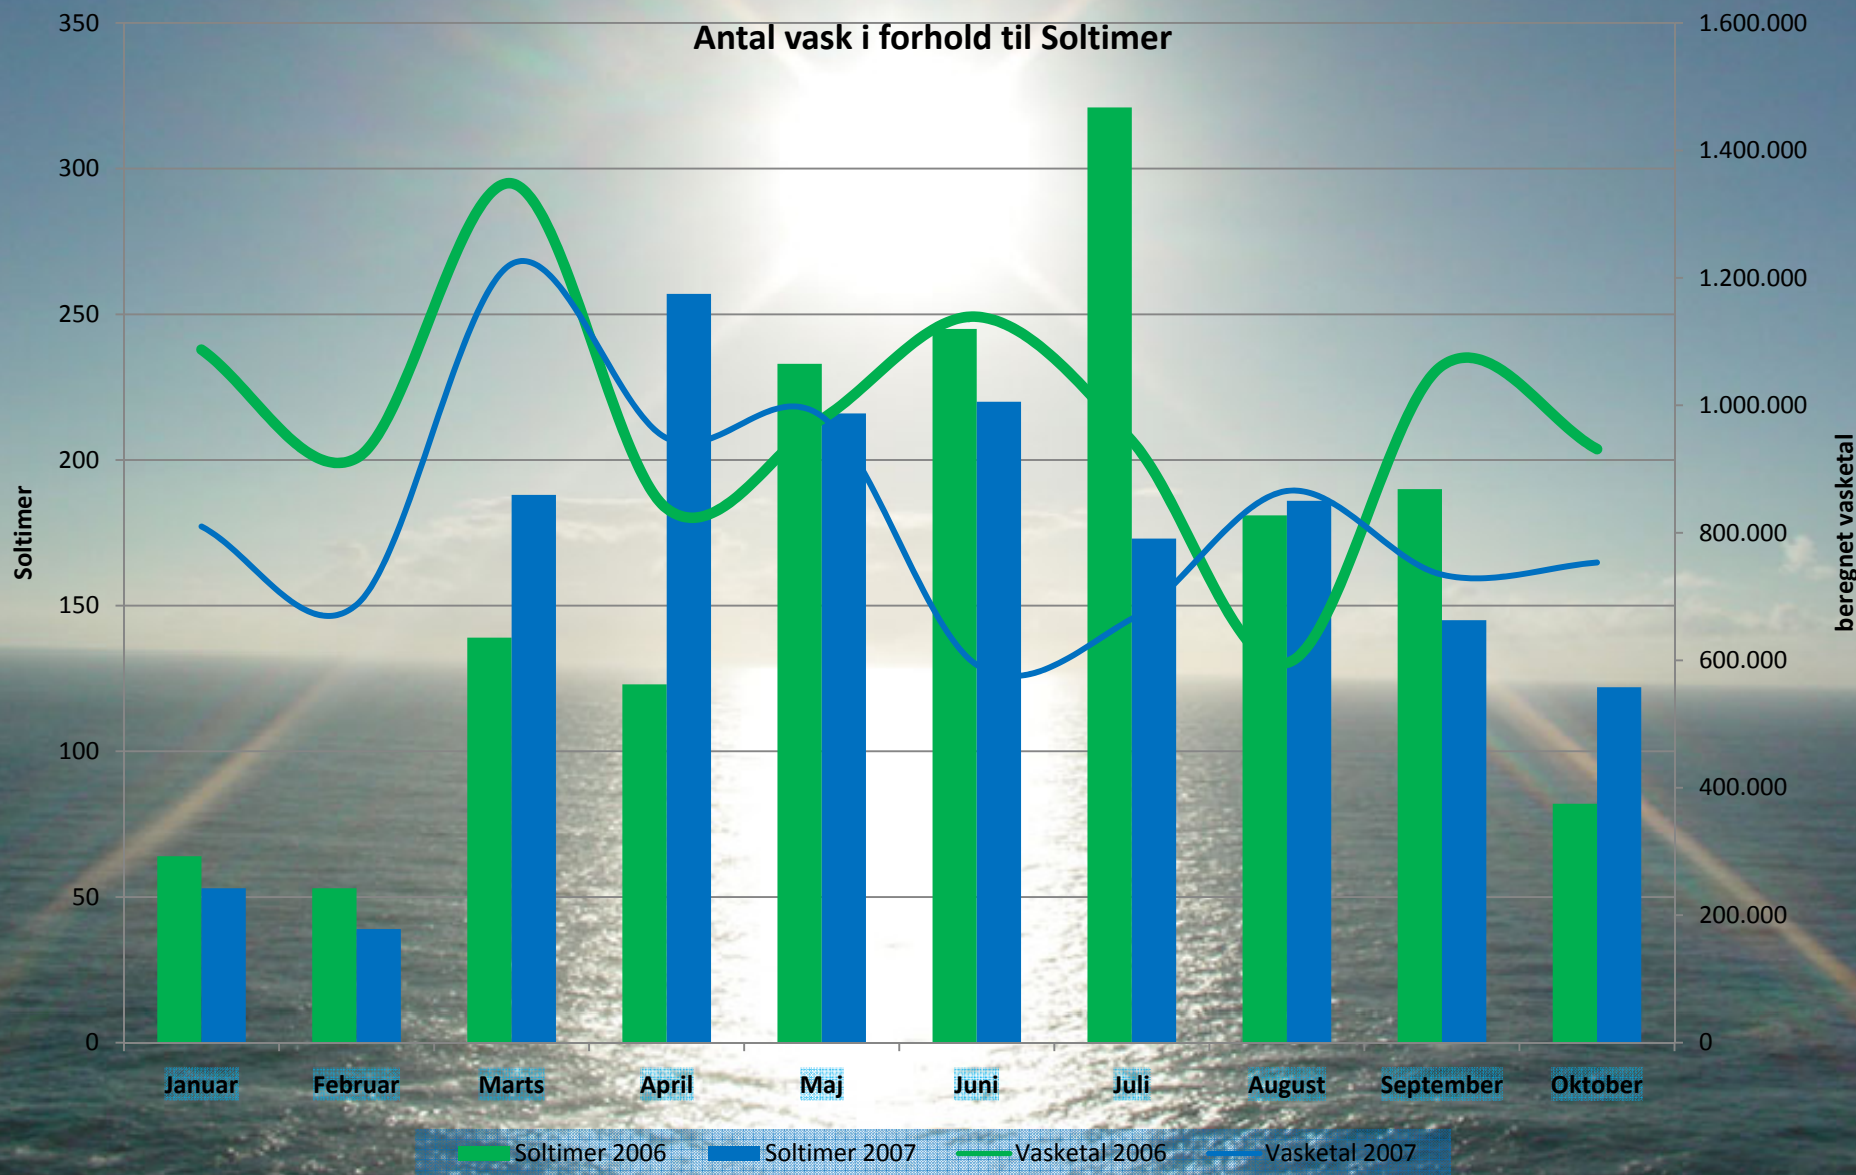

I oktober har vi beregnet en fremgang i forhold til september, men noget overraskende registrerer vi en nedgang i vasketallet for oktober 07 i forhold til oktober 06, der ellers var væsentlig mere regnfuld.

Vasketal Januar til Oktober

WashTec A/S

Beregnet udvikling i vasketal

WashTec A/S

Beregnet udvikling i vasketal

WashTec A/S

Beregnet udvikling i vasketal

Måned	Landstal	2006	2007	Normal
Oktober	Middeltemperatur	12,2	8,7	(9,1)
	Nedbør	122	33	(76 mm)
	Soltimer	82	122	(87 timer)
September	Middeltemperatur	16,2	12,9	(12,7)
	Nedbør	34	85	(73 mm)
	Soltimer	190	145	(128 timer)
August	Middeltemperatur	15,5°C	16,8°C	(15,7°C)
	Nedbør	51 mm	60 mm	(67 mm)
	Soltimer	181 timer	186 timer	(186 timer)
Juli	Middeltemperatur	19,8°C	15,7°C	(15,6°C)
	Nedbør	33 mm	127 mm	(66 mm)
	Soltimer	321 timer	173 timer	(196 timer)
Juni	Middeltemperatur	15,1°C	16,0°C	(14,3°C)
	Nedbør	26 mm	124 mm (rekord)	(55 mm)
	Soltimer	245 timer	220 timer	(209 timer)
Maj	Middeltemperatur	11,4°C	11,5°C	(10,8°C)
	Nedbør	76 mm	71 mm	(48 mm)
	Soltimer	233 timer	216 timer	(209 timer)
April	Middeltemperatur	6,1°C	9,2°C	(5,7°C)
	Nedbør	54 mm	9 mm	(41 mm)
	Soltimer	123 timer	257 timer	(162 timer)
Marts	Middeltemperatur	-0,2 C	6,1°C	(2,1 C)
	Nedbør	40 mm	42 mm	(46 mm)
	Soltimer	139 timer	188 timer	(110 timer)
Februar	Middeltemperatur	0,6 C	2,2°C	(0,0 C)
	Nedbør	51 mm	80 mm	(38 mm)
	Soltimer	53 timer	39 timer	(69 timer)
Januar	Middeltemperatur	-0,9°C	5,0°C	(0,0°C)
	Nedbør	33 mm	123 mm	(57 mm)
	Soltimer	64 timer	53 timer	(43 timer)