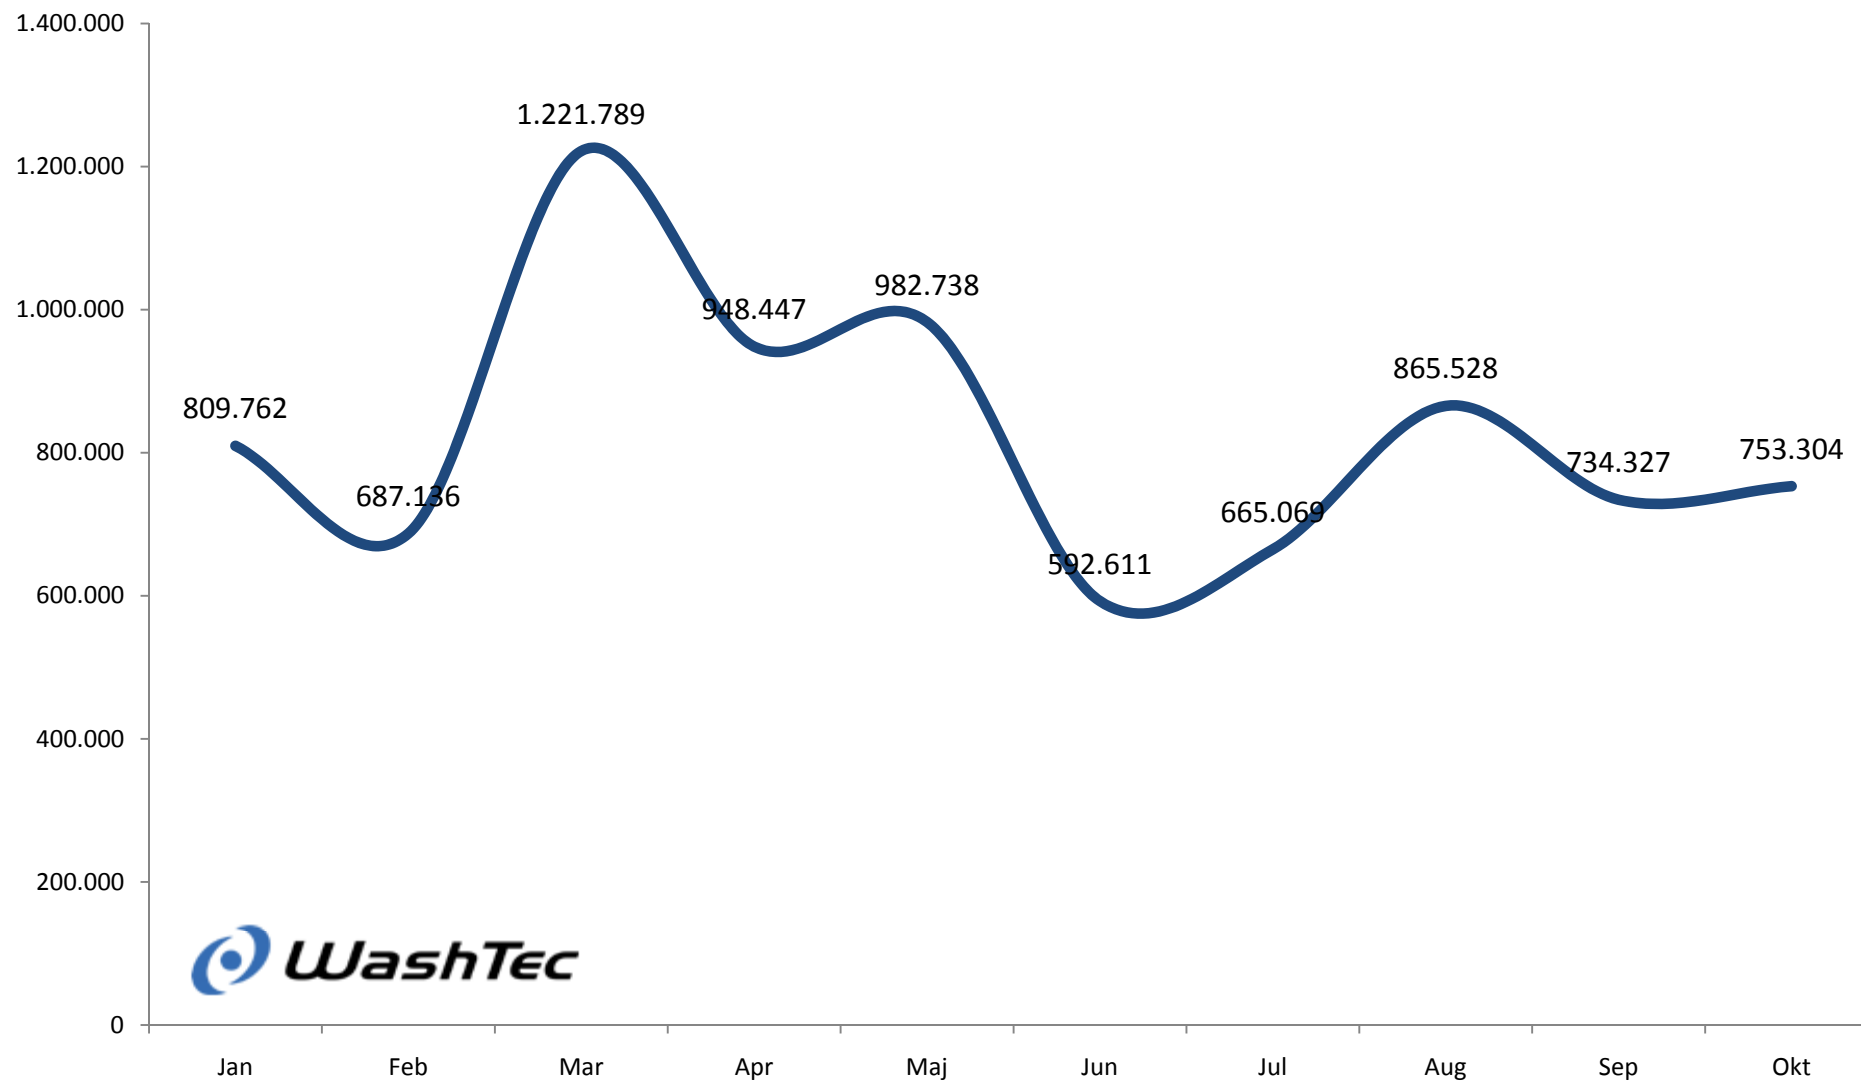

WashTec A/S

Beregnet udvikling i vasketal

2007

Jan > Oktober

Vi gør opmærksom på at der er tale om beregnede tal

Ifølge vore beregninger ligger vasketallet 2007 ca. 16% lavere end tilsvarende periode 2006, og ca. 4,5% lavere end 2005.

I oktober har vi beregnet en fremgang i forhold til september, men noget overraskende registrerer vi en nedgang i vasketallet for oktober 07 i forhold til oktober 06, der ellers var væsentlig mere regnfuld.

Ifølge vore beregninger er der vasket Ca. 1.6 mio biler færre i 2007 i forhold til 2006, og ca. 400.000 biler færre end i 2005 på samme tidspunkt.

Med venlig hilsen
WashTec A/S

Peter Krebs

WashTec A/S

Beregnet udvikling i vasketal

Udvikling 2007

WashTec A/S

Beregnet udvikling i vasketal

Beregnet antal vask i Danmark										
	Jan	Feb	Mar	Apr	Maj	Jun	Jul	Aug	Sep	Okt
2005	948.579	959.999	1.075.326	961.818	759.891	844.271	737.684	784.611	864.695	723.329
2006	1.087.423	917.057	1.348.342	838.136	978.312	1.139.021	944.359	595.832	1.062.131	931.237
2007	809.762	687.136	1.221.789	948.447	982.738	592.611	665.069	865.528	734.327	753.304