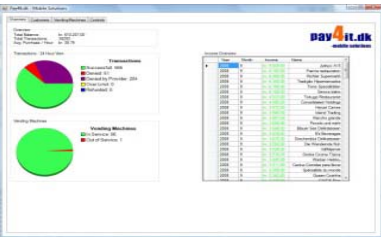

# Princip for SMS betaling

SMS Start

SMS Tak for dit køb

WEB Server

SMS til enhedsstyring

System administration

Betalings system

Betaling via teleselskaber eller  
Betaling via kundekort  
(benzin selskab)